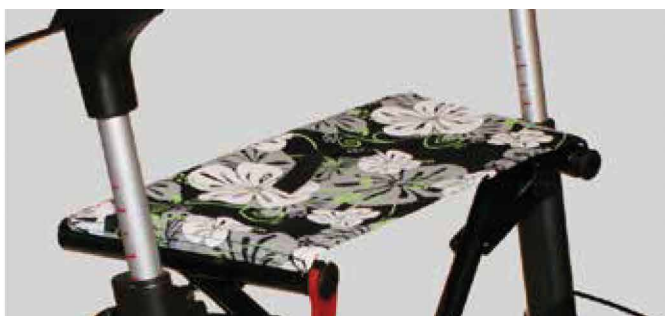

Säädettävissä yksilöllisen tarpeen mukaan

Nimensä mukaisesti **JAZZ 520**:n istuin- korkeus on 52 cm ja **JAZZ 600**:n 60 cm. Korkeampi runkorokkeus kannattaa valita pitkille käyttäjille, tai jos käyttäjän on hankala vaihtaa istuma-asennosta seisoma-asentoon.

Laahausjarru

Turvallinen ratkaisu, joka ehkäisee rollaattorin karkaamisen (pari).

Selkätuki

Sekätuki asennetaan käsikahvoihin ja voidaan siten korkeussäätää kahvojen korkeuden säädön avulla.

Keppiteline

Keppitelineen avulla kävelykeppi tai -sauva kulkee helposti mukana ja on nopeasti saatavilla.

Kuvioidut sivuputket

Tee rollaattoristasi persoonallisempi valitsemalla kuvioidut sivuputket. Kysy lisätietoja myyntineuvottelijoiltamme.

Runkokoot

JAZZ 520

Istuinkorkeus 52 cm. Toimitus sisältää korin ja tarjottimen.