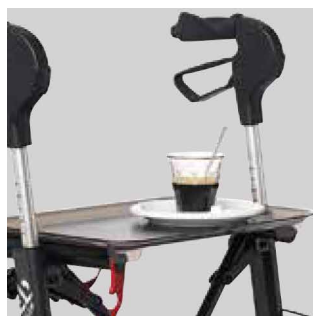

Käsitukien portaaton korkeudensäätö ja runkoon integroidut jarrut peittoavat kilpailijansa. Käsitukien oikean korkeuden muistaa helposti selkeiden asentomerkkien avulla. Metallinen etukori taittuu kasaan rollaattorin mukana. Saatavana kaksi eri istuinkorkeutta 52 cm ja 60 cm.

Kätevä kokoontaitettavuus

DOLOMITE JAZZ 520 ja **600**:ssa on tilava kori, joka taittuu kasaan rollaattorin mukana. Kokoontaittaminen on helppoa ja yksinkertaista vetämällä istuimessa olevasta remmistä. Rollaattori pysyy itsenäisesti pystyssä myös kokoontaitettuna ja vie vain vähän säilytystilaa varastoituna. Pehmeä, joustava kangasistuin. Hitsattu alumiinirunko on vakaa ja huoltovapaa koko rollaattorin käyttöä.

Säädettävissä yksilöllisen tarpeen mukaan

Nimensä mukaisesti **JAZZ 520**:n istuin- korkeus on 52 cm ja **JAZZ 600**:n 60 cm. Korkeampi runkorokkeus kannattaa valita pitkille käyttäjille, tai jos käyttäjän on hankala vaihtaa istuma-asennosta seisoma-asentoon.

Portaattomasti korkeussäädettävät työntökahvat on helppo asentaa juuri oikealle korkeudelle, yksilöllisesti, jokaisen käyttäjän tarpeiden mukaan.

Lisävarusteet ja ominaisuudet

Irrotettava tarjotin

Eväille tai pikkutavaroille. Valmistettu iskunkestävästä muovista.