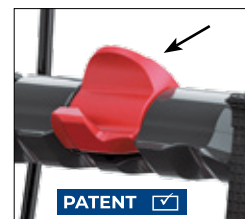

SPECIELLA EGENSKAPER

TPE hjul, enkla att underhålla och rengöra.

Reflex i framgaffe.

Innovativ kabelhållare.

Ergonomiska formgjutna handtag.

Bromshandtaget kan aktiveras utan större ansträngning.

Ergonomiskt handtag för enkelt lyft.