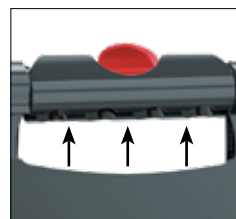

FUNKTIONER I ÖVERSIKT

- Stor shoppingväska för att bära upp till 5 kg
- Användarvänlig och lätt justerbar handtagshöjd.
- Unikt bärhandtag: ergonomiskt handtag under monteringsstängerna för att lyfta och bära rollatorn.
- Allround säkerhetsreflexer för shoppingväska, ram och handtag.
- Stort utbud av tillbehör som ryggbälte, väskor, bricka, enhandsbroms, släpbroms, rollatorparaply.
- Unik kabelhållare som håller kablarna på plats och ser till att bromsen fungerar optimalt i alla höjdlägen.

STORLEK & FÄRGER

Large: Silver **Medium:** Silver

TEKNISKA DATA

VIKT	Max. brukarvikt	Sitshöjd	Sitsbredd	Bredd hopfäld	Total bredd	Avstånd mellan handtag	Handtagshöjd:
Large 6.2 kg utan shopping-bag 340 gram	upp till 150 kg	Large 62 cm	46 cm	23 cm	61 cm	47 cm	74-102 cm
Medium 5.9 kg utan shopping-bag 340 gram		Medium 55 cm					66-86 cm

SPECIELLA EGENSKAPER

TPE hjul, enkla att underhålla och rengöra.

Reflex i framgaffe.

Innovativ kabelhållare.

Ergonomiska formgjutna handtag.

Bromshandtaget kan aktiveras utan större ansträngning.

Ergonomiskt handtag för enkelt lyft.