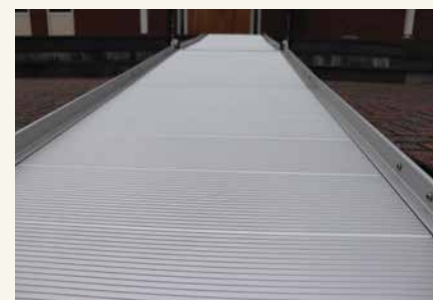

HELPPO ASENNUS:

Keveyden alumiinirakenteen ansiosta rampin paino on saatu minimoitua. Asennuksen suorittaa alle 2 minuutissa 2 henkilön toimesta.

KOMPAKTI:

Ramppi voidaan taittaa kasaan kahvojen avulla. Tämän ansiosta ramppeja on myös helppo siirtää käyttöpaikasta toiseen ja/tai kuljettaa pitempiä matkoja esim. autolla.

LUISTAMATON PINTA:

Rampin pinta on varustettu pinnoitteella, jolla on täydelliset liukastumisen esto-ominaisuudet kaikissa sääolosuhteissa.

TURVALLISUUS:

Rampin sivuilla on kiinteät 50 mm korkeat reunat liukumis- onnettomuuksien estämiseksi. Rampin alapuolella oleva kumiprofiili varmistaa, että ramppi pysyy paikallaan reunoilla tai portaissa.

VAKAUS:

Jopa raskaan kuormituksen aikana rampin taipuma on mahdollisimman pieni. Tukeva rakenne tarjoaa mukavan tunteen käytön aikana.

LAATU:

Yksikään ramppi ei poistu tuotanto-osastolta ilman perusteellista tarkastusta ja sen luotettavuuden testausta.

Tuttu tilanne?

Siirreltävä MRT ramppi soveltuu kaikenlaisen tavarankuljetukseen tasolta toiselle. Esimerkiksi pyörätuolikäytössä (niin että tuolissa istuu käyttäjä) tämä soveltuu max. 50 cm tasoeroille ja esim. tavarankuljetukseen tai pelkän pyörätuolin kuljetukseen 100 cm tasoerolle. Tuotteen voi ostaa omaksi tai vuokrata.