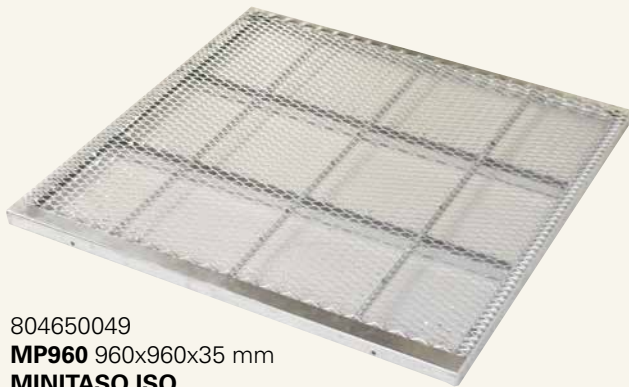

# Lisäosat

804651098  
**MR340** 340 x 320 x 35 mm  
**MAALUISKA/MINIRAMPPI Pieni**

804651097  
**MP320** 320 x 320 x 35 mm  
**MINITASO Pieni**

804650122  
**Asennussarja 82**  
MB140 asennukseen

804650072  
**Reunasuoja**  
MP960 minitasoon