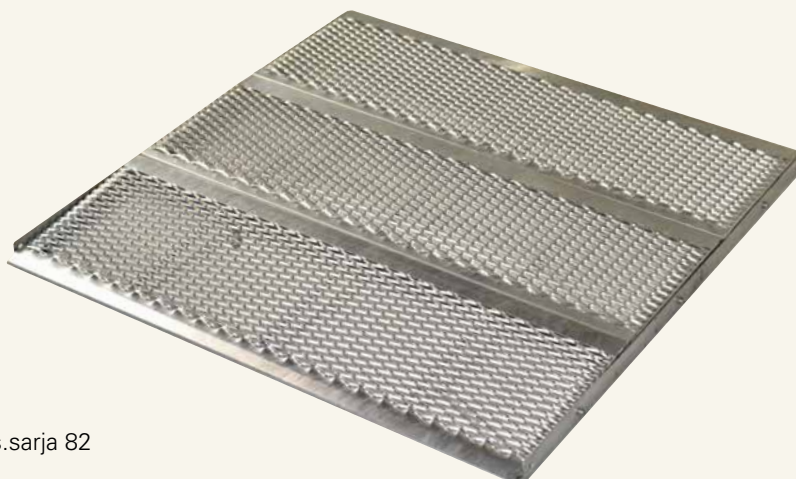

8046500200 - **MR980**
980 x 960 x 35 mm
= MR340 + 2x MP320 + 2x MB140 + as.sarja 82