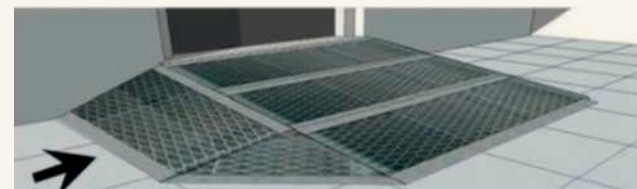

Kolmiomoduuli

Kolmioelementin avulla voidaan yhdistää 2 maaluiskaa/miniramppeja.