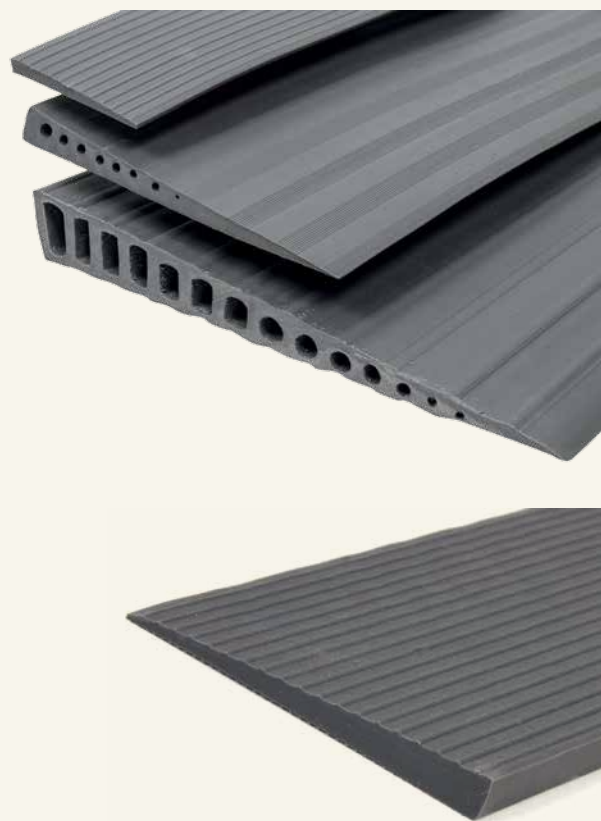

KYNNYSLUISIKA MOBILEX, kitkakiinnitteinen

Tilausno	Koko
804663033	4x40x900 mm
804663004	6x60x900 mm
804663005	8x80x900 mm
804663006	10x100x900 mm
804663007	12x120x900 mm
804663008	16x150x900 mm
804663001	20x150x900 mm
804663002	24x150x900 mm
804663009	28x200x900 mm
804663003	32x200x900 mm
804663026	36x200x900 mm
804663010	40x250x900 mm
804663011	44x250x900 mm
804663012	48x250x900 mm
804663013	52x300x900 mm
804663014	56x300x900 mm
804663015	60x300x900 mm
804663041	64x350x900 mm
804663042	68x350x900 mm
804663043	72x350x1000 mm

KYNNYSLUISIKA MOBILEX, liimakiinnitteinen

Tilausno	Koko
804663033 + 804663038	4x40x900 mm
804663004 + 804663038	6x60x900 mm
804663005 + 804663038	8x80x900 mm
804663006 + 804663038	10x100x900 mm
804663007 + 804663038	12x120x900 mm
804663008 + 804663038	16x150x900 mm
804663001 + 804663038	20x150x900 mm
804663002 + 804663038	24x150x900 mm
804663009 + 804663038	28x200x900 mm
804663003 + 804663038	32x200x900 mm
804663026 + 804663038	36x200x900 mm
804663010 + 804663038	40x250x900 mm
804663011 + 804663038	44x250x900 mm
804663012 + 804663038	48x250x900 mm
804663013 + 804663038	52x300x900 mm
804663014 + 804663038	56x300x900 mm
804663015 + 804663038	60x300x900mm
804663041 + 804663038	64x350x900 mm
804663042 + 804663038	68x350x900 mm
804663043 + 804663038	72x350x1000 mm

Mobilex A/S
Grønlandsvej 5
8660 Skanderborg
Tlf.: +45 87 93 22 20
Fax: +45 87 93 17 77
E-mail: info@mobilex.dk
www.mobilex.dk