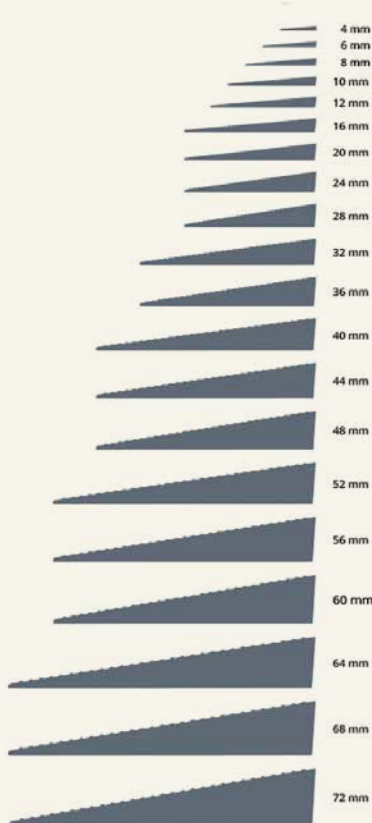

Kumiluiskat

Mobilex-kumikyynnysluisikat

Nopea tapa ratkaista kynnysongelmia

Helposti asennettava kynnyysluisika, jossa liukumaton pinta. Kynnyysluisikien vakiopituus on 900 mm. Tarvittaessa kynnyysluisikaa voi lyhentää. Kantavuus 300 kg. Ei sisällä PVC:tä. Korkeudet: 4 - 72 mm, 2 - 4 mm välein.

Helppo kiinnittää ja lyhentää mattoveitsellä

Mobilex kynnyysluisikat soveltuvat erinomaisesti myös kylpyhuoneisiin ja sauna- ja suihkutiloihin. Kynnyysluisikat toimitetaan ilman liimapintaa tai liimapinnalla (1m 2-puoleista teippiä).

Mikäli vakiomittainen kynnyys (pituus 900 mm) ei kohteeseen sovi, voi kynnyksen helposti lyhentää esim. mattoveitsellä.