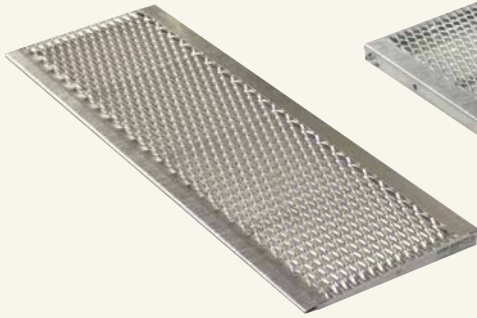

Perusosat

804650047
MR340 340 x 960 x 35 mm
MAALUISKA/MINIRAMPPI