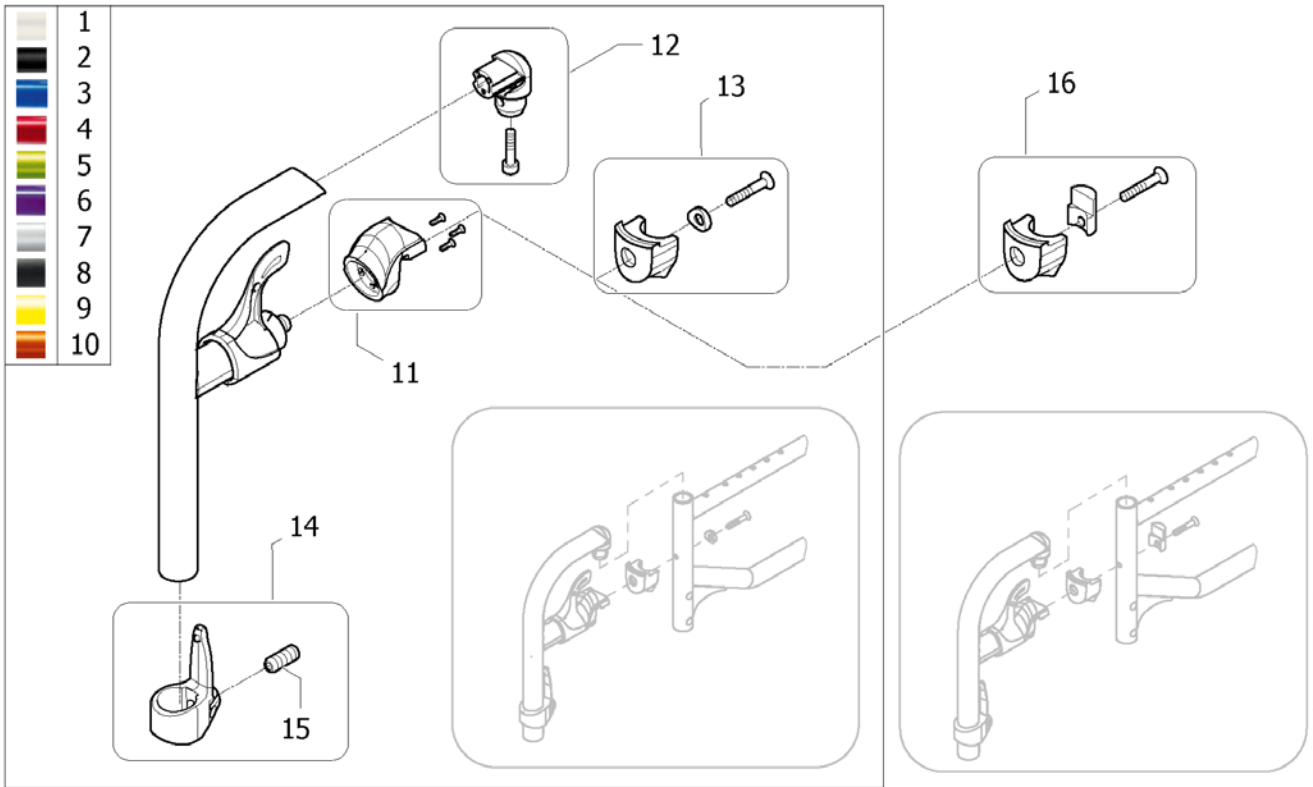

Hanger 90°

ISPS:1582187 ~ sps1582187

Pos.	Part number	Description	Valid from → until	Qty
1	SP1584370-0637	Hanger 90°, complete, Pearl White (2015) [[SJ_2830/SJ_3030/SJ_3130)+SJ_6000]		2
2	SP1584370-0609	Hanger 90°, complete, Anthracite (2015) [[SJ_2830/SJ_3030/SJ_3130)+SJ_6010]		2
3	SP1584370-0643	Hanger 90°, complete, Pop Blue (2015) [[SJ_2830/SJ_3030/SJ_3130)+SJ_6020]		2
4	SP1584370-0607	Hanger 90°, complete, Dark Red (2015) [[SJ_2830/SJ_3030/SJ_3130)+SJ_6030]		2
5	SP1584370-0644	Hanger 90°, complete, Electric Green (2015) [[SJ_2830/SJ_3030/SJ_3130)+SJ_6040]		2
6	SP1584370-0645	Hanger 90°, complete, Hypnotic Purple (2015) [[SJ_2830/SJ_3030/SJ_3130)+SJ_6050]		2
7	SP1584370-0515	Hanger 90°, complete, Pearl Grey (2015) [[SJ_2830/SJ_3030/SJ_3130)+SJ_6060]		2
8	SP1584370-0646	Hanger 90°, complete, Matt Black (2015) [[SJ_2830/SJ_3030/SJ_3130)+SJ_6070]		2
9	SP1584370-0647	Hanger 90°, complete, Intense Yellow (2015) [[SJ_2830/SJ_3030/SJ_3130)+SJ_6080]		2
10	SP1584370-0648	Hanger 90°, complete, Vibrating Orange (2015) [[SJ_2830/SJ_3030/SJ_3130)+SJ_6090]		2
11	SP1584383	Kit hanger locking nose (2015)		2
12	SP1584381	Kit hanger pivot (2015)		2
13	SP1584380	Kit hanger locked (2015)		2
14	SP1584382	Calf strap holder + ball screw (2015)		2
15	1424571	Screw stop M10x23		2
16	SP1587483	Kit hanger stopper (2015) for Action NG		2