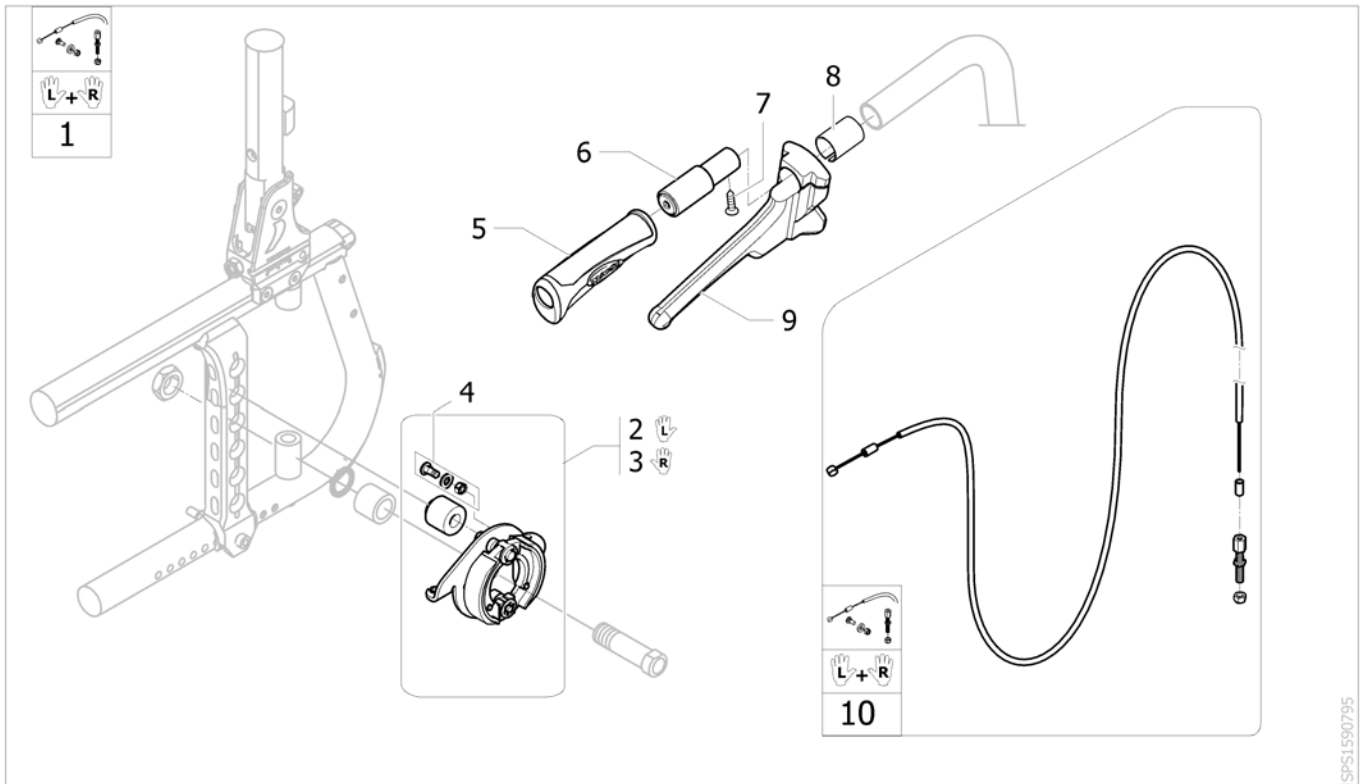

Pull Brakes

ISP51590815

Pos.	Part number	Description	Valid from → until	Qty
1	SP1581534	Pull brake, Lh <i>[SJ_8110]</i>		1
2	SP1581533	Pull brake, Rh <i>[SJ_8110]</i>		1
3	SP1581542	Pull brake, Lh, extension handle <i>[SJ_8130]</i>		1
4	SP1581541	Pull brake, Rh, extension handle <i>[SJ_8130]</i>		1
5	SP1559151	Left pull brake long support		1
6	SP1559150	Right pull brake long support		1
7	SP1589978	Kit brakes clamp		2