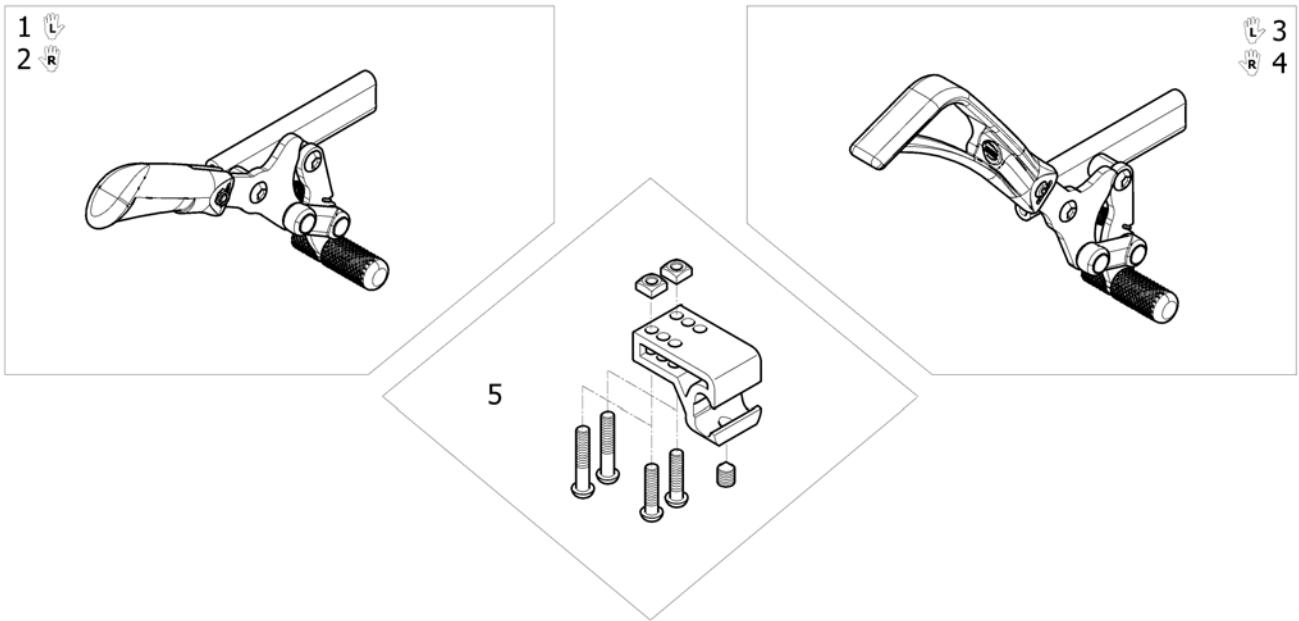

Push Brakes

ISP51589977

Pos.	Part number	Description	Valid from → until	Qty
1	SP1581538	Push brake, Lh <i>[SJ_8100]</i>		1
2	SP1581537	Push brake, Rh <i>[SJ_8100]</i>		1
3	SP1581546	Push brake, Lh, extension handle <i>[SJ_8120]</i>		1
4	SP1581545	Push brake, Rh, extension handle <i>[SJ_8120]</i>		1
5	SP1589978	Kit brakes clamp		2