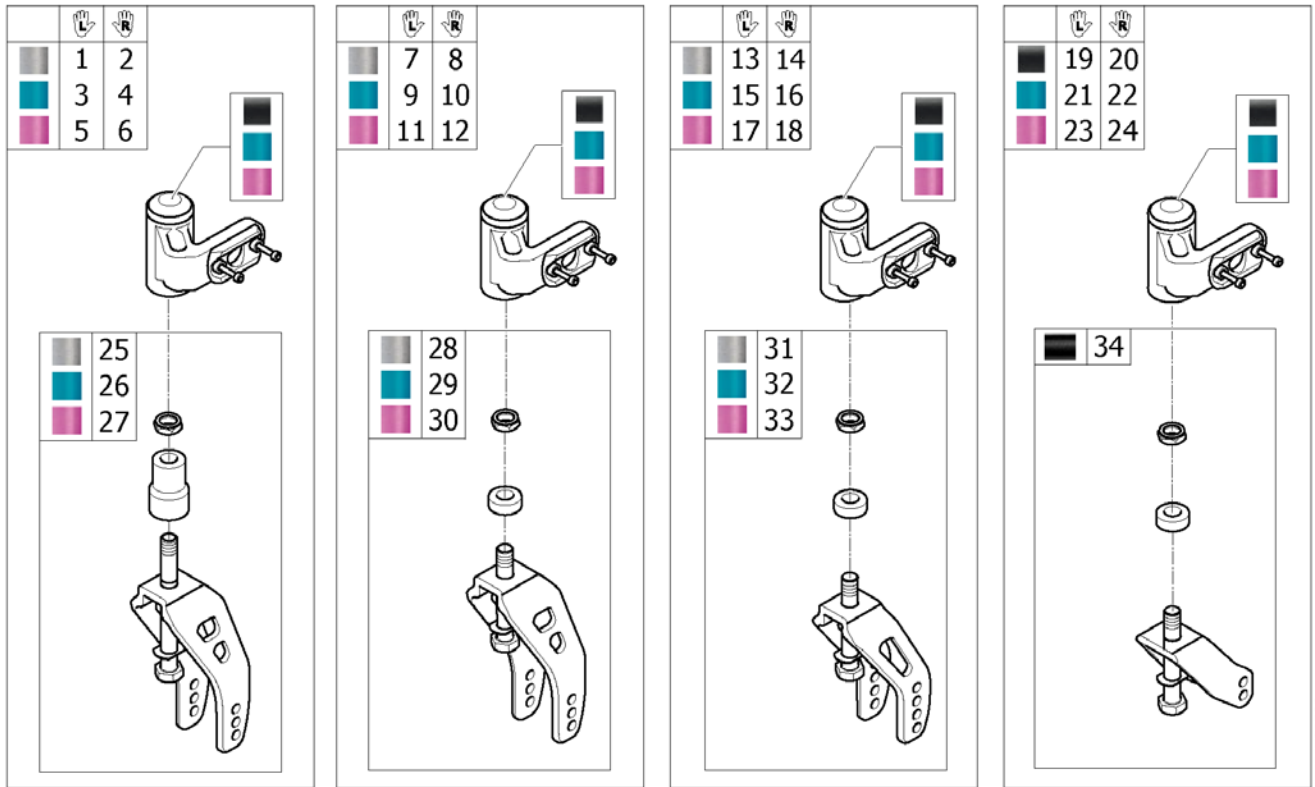

Forks for fixed frame

ESPS1580980

Pos.	Part number	Description	Valid from → until	Qty
1	SP1583854-0005	Kit fork medium, high, Lh, without accent, fixed frame [SJ_0210+SJ_1250+SJ_6100+(SJ_7000/SJ_7020/SJ_7030/SJ_7040/SJ_7050/SJ_7055/SJ_7060/SJ_7070)] [SJ_0210+(SJ_1260/SJ_1270)+SJ_6100]		1
2	SP1586290-0005	Kit fork medium, high, Rh, without accent, fixed frame [SJ_0210+SJ_1250+SJ_6100+(SJ_7000/SJ_7020/SJ_7030/SJ_7040/SJ_7050/SJ_7055/SJ_7060/SJ_7070)] [SJ_0210+(SJ_1260/SJ_1270)+SJ_6100]		1
3	SP1583854-0641	Kit fork medium, high, Lh, accent Blue, fixed frame [SJ_0210+SJ_1250+SJ_6110+(SJ_7000/SJ_7020/SJ_7030/SJ_7040/SJ_7050/SJ_7055/SJ_7060/SJ_7070)] [SJ_0210+(SJ_1260/SJ_1270)+SJ_6110]		1
4	SP1586290-0641	Kit fork medium, high, Rh, accent Blue, fixed frame [SJ_0210+SJ_1250+SJ_6110+(SJ_7000/SJ_7020/SJ_7030/SJ_7040/SJ_7050/SJ_7055/SJ_7060/SJ_7070)] [SJ_0210+(SJ_1260/SJ_1270)+SJ_6110]		1
5	SP1583854-0642	Kit fork medium, high, Lh, accent Purple, fixed frame [SJ_0210+SJ_1250+SJ_6200+(SJ_7000/SJ_7020/SJ_7030/SJ_7040/SJ_7050/SJ_7055/SJ_7060/SJ_7070)] [SJ_0210+(SJ_1260/SJ_1270)+SJ_6200]		1
6	SP1586290-0642	Kit fork medium, high, Rh, accent Purple, fixed frame [SJ_0210+SJ_1250+SJ_6200+(SJ_7000/SJ_7020/SJ_7030/SJ_7040/SJ_7050/SJ_7055/SJ_7060/SJ_7070)] [SJ_0210+(SJ_1260/SJ_1270)+SJ_6200]		1
7	SP1583852-0005	Kit fork medium, low, Lh, without accent, fixed frame [SJ_0210+SJ_1240+SJ_6100+(SJ_7000/SJ_7020/SJ_7030/SJ_7040/SJ_7050/SJ_7055/SJ_7060/SJ_7070)]		1
8	SP1586286-0005	Kit fork medium, low, Rh, without accent, fixed frame [SJ_0210+SJ_1240+SJ_6100+(SJ_7000/SJ_7020/SJ_7030/SJ_7040/SJ_7050/SJ_7055/SJ_7060/SJ_7070)]		1
9	SP1583852-0641	Kit fork medium, low, Lh, accent Blue, fixed frame [SJ_0210+SJ_1240+SJ_6110+(SJ_7000/SJ_7020/SJ_7030/SJ_7040/SJ_7050/SJ_7055/SJ_7060/SJ_7070)]		1
10	SP1586286-0641	Kit fork medium, low, Rh, accent Blue, fixed frame [SJ_0210+SJ_1240+SJ_6110+(SJ_7000/SJ_7020/SJ_7030/SJ_7040/SJ_7050/SJ_7055/SJ_7060/SJ_7070)]		1
11	SP1583852-0642	Kit fork medium, low, Lh, accent Purple, fixed frame [SJ_0210+SJ_1240+SJ_6200+(SJ_7000/SJ_7020/SJ_7030/SJ_7040/SJ_7050/SJ_7055/SJ_7060/SJ_7070)]		1
12	SP1586286-0642	Kit fork medium, low, Rh, accent Purple, fixed frame [SJ_0210+SJ_1240+SJ_6200+(SJ_7000/SJ_7020/SJ_7030/SJ_7040/SJ_7050/SJ_7055/SJ_7060/SJ_7070)]		1
13	SP1583853-0005	Kit fork short, Lh, without accent, fixed frame [SJ_0210+(SJ_1220/SJ_1230)+SJ_6100] [SJ_0210+(SJ_1240/SJ_1250)+SJ_6100+(SJ_7080/SJ_7090/SJ_7100/SJ_7110)]		1