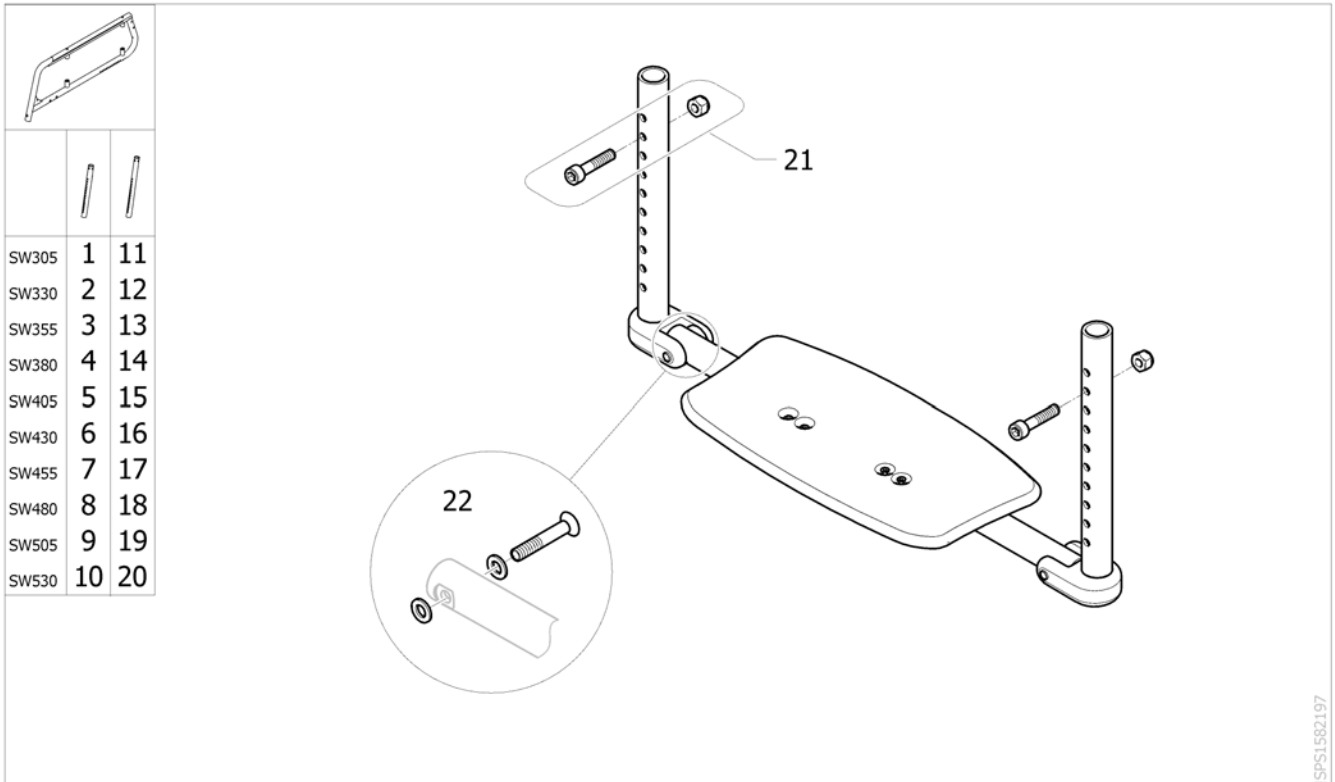

One piece footplate for fixed frame

Pos.	Part number	Description	Valid from → until	Qty
1	SP1587750	One piece footplate, standard tube, SW305 mm Action 5 <i>[SJ_0210+(SJ_3185/SJ_3230)+SJ_3440]</i>		1
2	SP1587751	One piece footplate, standard tube, SW330 mm <i>[SJ_0210+(SJ_3185/SJ_3230)+SJ_3440]</i>		1
3	SP1587767	One piece footplate, standard tube, SW355 mm <i>[SJ_0210+(SJ_3185/SJ_3230)+SJ_3440]</i>		1
4	SP1587768	One piece footplate, standard tube, SW380 mm <i>[SJ_0210+(SJ_3185/SJ_3230)+SJ_3440]</i>		1
5	SP1587769	One piece footplate, standard tube, SW405 mm <i>[SJ_0210+(SJ_3185/SJ_3230)+SJ_3440]</i>		1
6	SP1587770	One piece footplate, standard tube, SW430 mm <i>[SJ_0210+(SJ_3185/SJ_3230)+SJ_3440]</i>		1
7	SP1587771	One piece footplate, standard tube, SW455 mm <i>[SJ_0210+(SJ_3185/SJ_3230)+SJ_3440]</i>		1
8	SP1587813	One piece footplate, standard tube, SW480 mm <i>[SJ_0210+(SJ_3185/SJ_3230)+SJ_3440]</i>		1
9	SP1587814	One piece footplate, standard tube, SW505 mm <i>[SJ_0210+(SJ_3185/SJ_3230)+SJ_3440]</i>		1
10	SP1587818	One piece footplate, standard tube, SW530 mm <i>[SJ_0210+(SJ_3185/SJ_3230)+SJ_3440]</i>		1
11	SP1587824	One piece footplate, long tube, SW305 mm <i>[SJ_0210+(SJ_3185/SJ_3230)+SJ_3450]</i>		1
12	SP1587825	One piece footplate, long tube, SW330 mm <i>[SJ_0210+(SJ_3185/SJ_3230)+SJ_3450]</i>		1
13	SP1587826	One piece footplate, long tube, SW355 mm <i>[SJ_0210+(SJ_3185/SJ_3230)+SJ_3450]</i>		1
14	SP1587827	One piece footplate, long tube, SW380 mm <i>[SJ_0210+(SJ_3185/SJ_3230)+SJ_3450]</i>		1
15	SP1587828	One piece footplate, long tube, SW405 mm <i>[SJ_0210+(SJ_3185/SJ_3230)+SJ_3450]</i>		1
16	SP1587829	One piece footplate, long tube, SW430 mm <i>[SJ_0210+(SJ_3185/SJ_3230)+SJ_3450]</i>		1
17	SP1587830	One piece footplate, long tube, SW455 mm <i>[SJ_0210+(SJ_3185/SJ_3230)+SJ_3450]</i>		1
18	SP1587831	One piece footplate, long tube, SW480 mm <i>[SJ_0210+(SJ_3185/SJ_3230)+SJ_3450]</i>		1