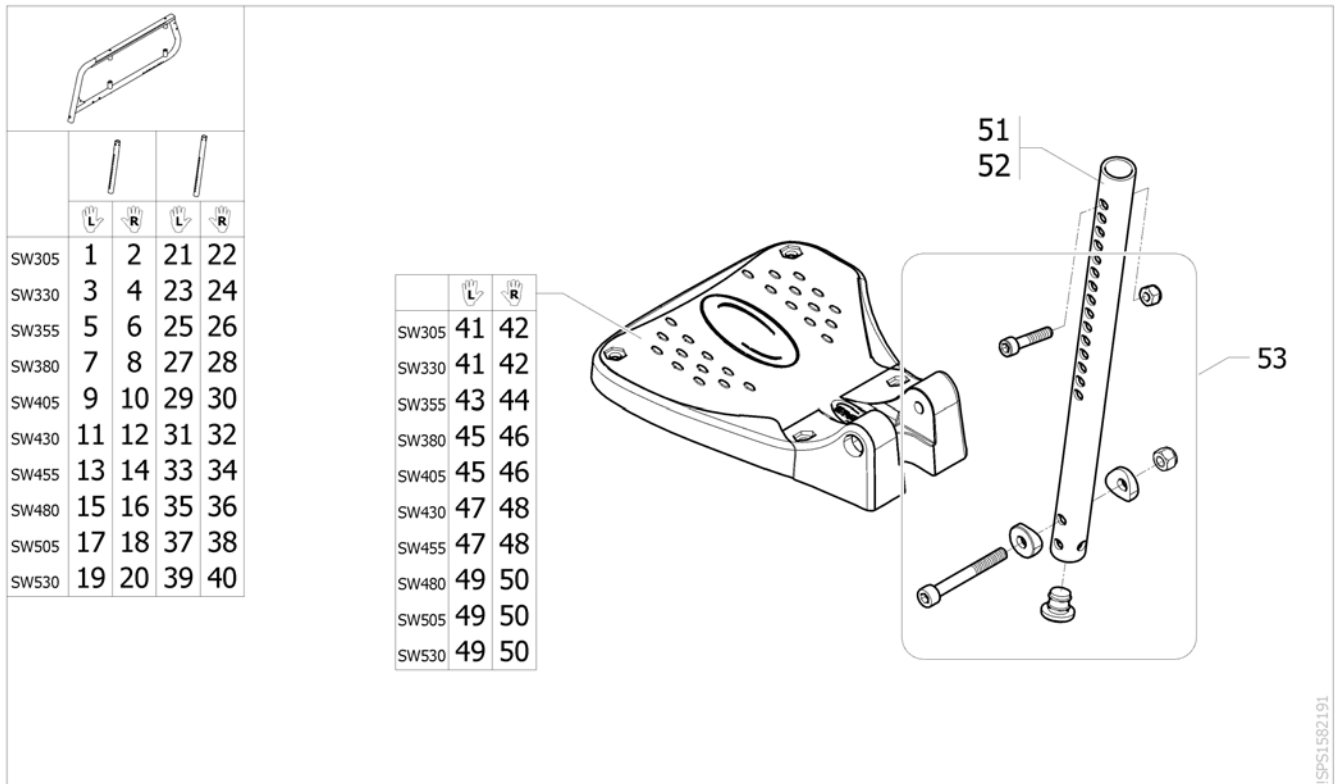

Footrest fixed, fixed frame

SPS1582191

Pos.	Part number	Description	Valid from → until	Qty
1	SP1590821	Footrest fixed, Lh, SW305mm, standard tube, fixed frame <i>[SJ_0210+(SJ_3170/SJ_3300)+SJ_3440]</i>		1
2	SP1590822	Footrest fixed, Rh, SW305mm, standard tube, fixed frame <i>[SJ_0210+(SJ_3170/SJ_3200)+SJ_3440]</i>		1
3	SP1590823	Footrest fixed, Lh, SW330mm, standard tube, fixed frame <i>[SJ_0210+(SJ_3170/SJ_3300)+SJ_3440]</i>		1
4	SP1590829	Footrest fixed, Rh, SW330mm, standard tube, fixed frame <i>[SJ_0210+(SJ_3170/SJ_3200)+SJ_3440]</i>		1
5	SP1590830	Footrest fixed, Lh, SW355mm, standard tube, fixed frame <i>[SJ_0210+(SJ_3170/SJ_3300)+SJ_3440]</i>		1
6	SP1590831	Footrest fixed, Rh, SW355mm, standard tube, fixed frame <i>[SJ_0210+(SJ_3170/SJ_3200)+SJ_3440]</i>		1
7	SP1590846	Footrest fixed, Lh, SW380mm, standard tube, fixed frame <i>[SJ_0210+(SJ_3170/SJ_3300)+SJ_3440]</i>		1
8	SP1590848	Footrest fixed, Rh, SW380mm, standard tube, fixed frame <i>[SJ_0210+(SJ_3170/SJ_3200)+SJ_3440]</i>		1
9	SP1586809	Footrest fixed, Lh, SW405mm, standard tube, fixed frame <i>[SJ_0210+(SJ_3170/SJ_3300)+SJ_3440]</i>		1
10	SP1586810	Footrest fixed, Rh, SW405mm, standard tube, fixed frame <i>[SJ_0210+(SJ_3170/SJ_3200)+SJ_3440]</i>		1
11	SP1586811	Footrest fixed, Lh, SW430mm, standard tube, fixed frame <i>[SJ_0210+(SJ_3170/SJ_3300)+SJ_3440]</i>		1
12	SP1586812	Footrest fixed, Rh, SW430mm, standard tube, fixed frame <i>[SJ_0210+(SJ_3170/SJ_3200)+SJ_3440]</i>		1
13	SP1586813	Footrest fixed, Lh, SW455mm, standard tube, fixed frame <i>[SJ_0210+(SJ_3170/SJ_3300)+SJ_3440]</i>		1
14	SP1586814	Footrest fixed, Rh, SW455mm, standard tube, fixed frame <i>[SJ_0210+(SJ_3170/SJ_3200)+SJ_3440]</i>		1
15	SP1586815	Footrest fixed, Lh, SW480mm, standard tube, fixed frame <i>[SJ_0210+(SJ_3170/SJ_3300)+SJ_3440]</i>		1
16	SP1586816	Footrest fixed, Rh, SW480mm, standard tube, fixed frame <i>[SJ_0210+(SJ_3170/SJ_3200)+SJ_3440]</i>		1
17	SP1586817	Footrest fixed, Lh, SW505mm, standard tube, fixed frame <i>[SJ_0210+(SJ_3170/SJ_3300)+SJ_3440]</i>		1
18	SP1586818	Footrest fixed, Rh, SW505mm, standard tube, fixed frame <i>[SJ_0210+(SJ_3170/SJ_3200)+SJ_3440]</i>		1