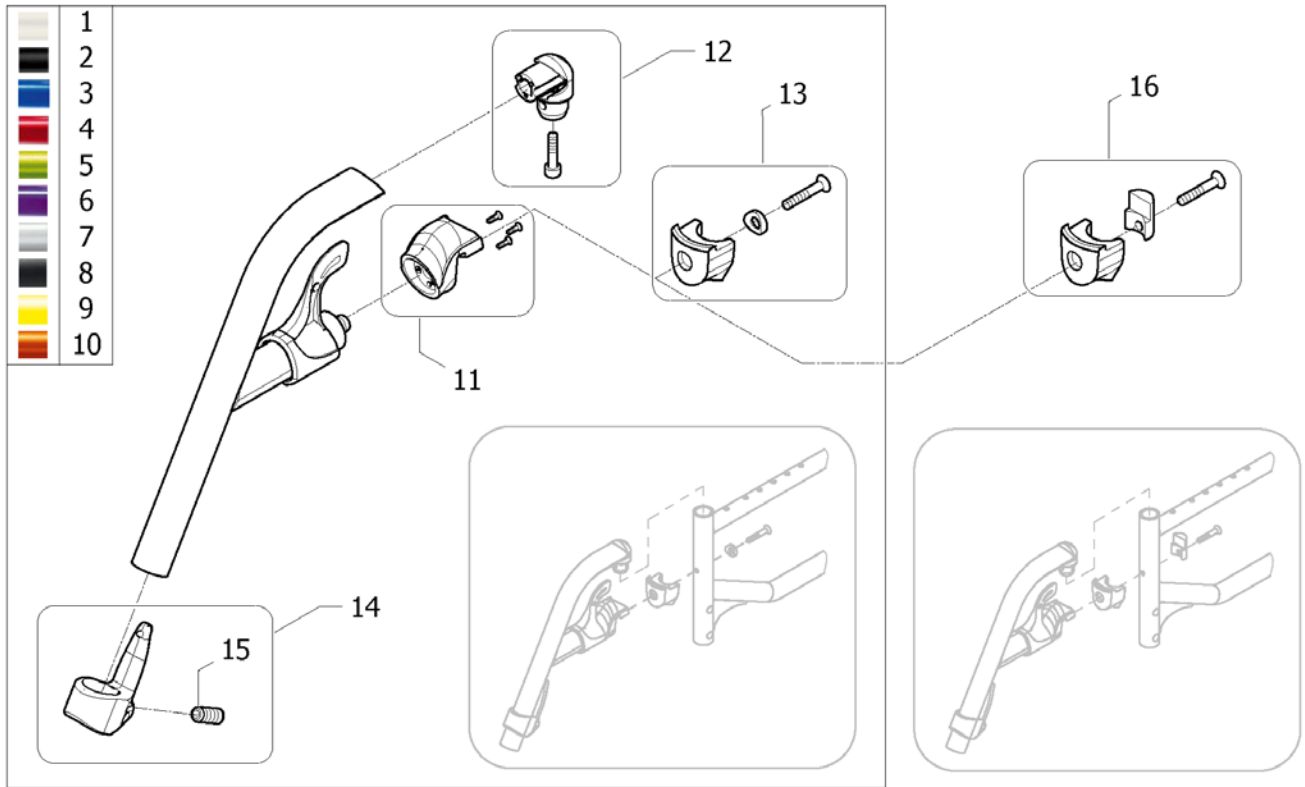

Hanger 70°

ISPS:1582188 - sps1582188

Pos.	Part number	Description	Valid from → until	Qty
1	SP1584371-0637	Hanger 70°, complete, Pearl White (2015) [[SJ_2810/SJ_3010/SJ_3110)+SJ_6000]		2
2	SP1584371-0609	Hanger 70°, complete, Anthracite (2015) [[SJ_2810/SJ_3010/SJ_3110)+SJ_6010]		2
3	SP1584371-0643	Hanger 70°, complete, Pop Blue (2015) [[SJ_2810/SJ_3010/SJ_3110)+SJ_6020]		2
4	SP1584371-0607	Hanger 70°, complete, Dark Red (2015) [[SJ_2810/SJ_3010/SJ_3110)+SJ_6030]		2
5	SP1584371-0644	Hanger 70°, complete, Electric Green (2015) [[SJ_2810/SJ_3010/SJ_3110)+SJ_6040]		2
6	SP1584371-0645	Hanger 70°, complete, Hypnotic Purple (2015) [[SJ_2810/SJ_3010/SJ_3110)+SJ_6050]		2
7	SP1584371-0515	Hanger 70°, complete, Pearl Grey (2015) [[SJ_2810/SJ_3010/SJ_3110)+SJ_6060]		2
8	SP1584371-0646	Hanger 70°, complete, Matt Black (2015) [[SJ_2810/SJ_3010/SJ_3110)+SJ_6070]		2
9	SP1584371-0647	Hanger 70°, complete, Intense Yellow (2015) [[SJ_2810/SJ_3010/SJ_3110)+SJ_6080]		2
10	SP1584371-0648	Hanger 70°, complete, Vibrating Orange (2015) [[SJ_2810/SJ_3010/SJ_3110)+SJ_6090]		2
11	SP1584383	Kit hanger locking nose (2015)		2
12	SP1584381	Kit hanger pivot (2015)		2
13	SP1584380	Kit hanger locked (2015)		2
14	SP1584382	Calf strap holder + ball screw (2015)		2
15	1424571	Screw stop M10x23		2
16	SP1587483	Kit hanger stopper (2015) for Action NG		2