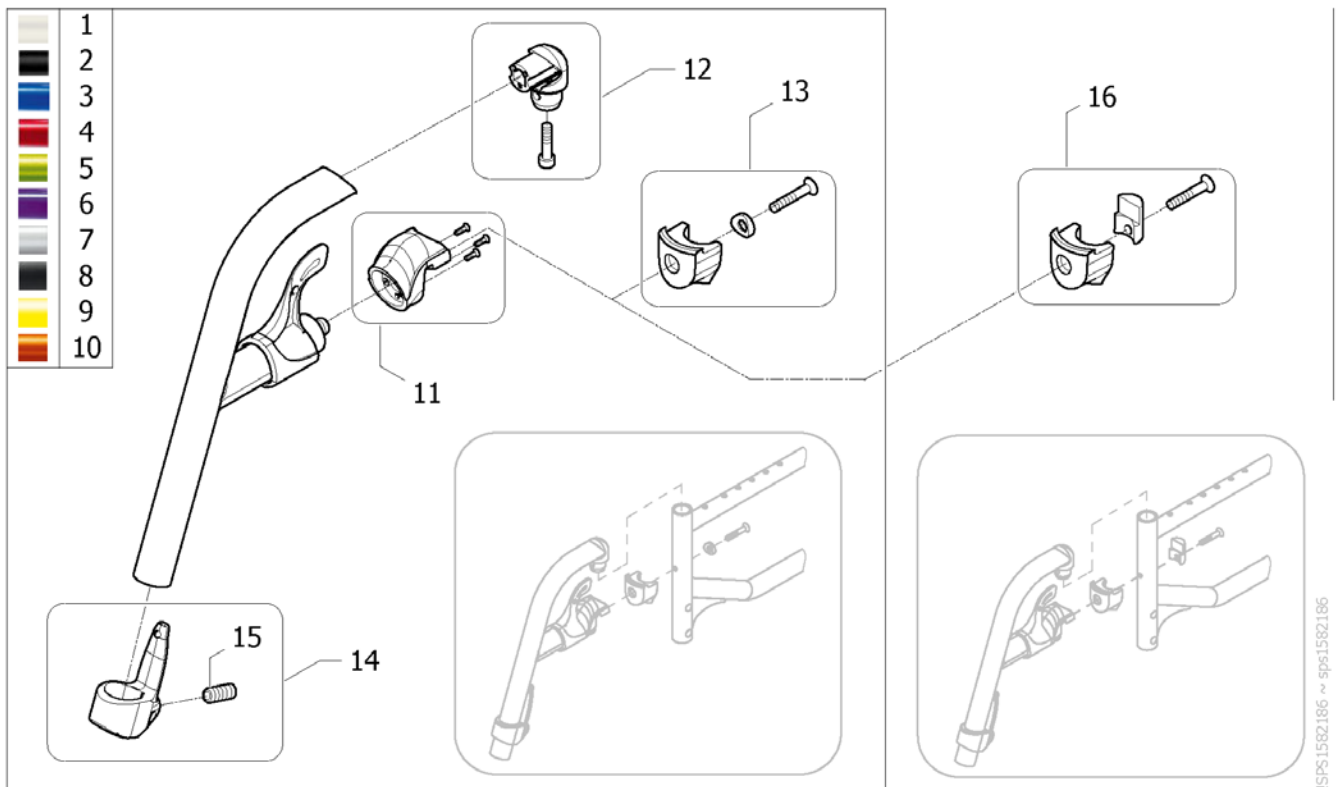

Hanger 80°

ISPS:1582186 - sps1582186

Pos.	Part number	Description	Valid from → until	Qty
1	SP1584369-0637	Hanger 80°, complete, Pearl White (2015) [(SJ_2820/SJ_3020/SJ_3120)+SJ_6000]		2
2	SP1584369-0609	Hanger 80°, complete, Anthracite (2015) [(SJ_2820/SJ_3020/SJ_3120)+SJ_6010]		2
3	SP1584369-0643	Hanger 80°, complete, Pop Blue (2015) [(SJ_2820/SJ_3020/SJ_3120)+SJ_6020]		2
4	SP1584369-0607	Hanger 80°, complete, Dark Red (2015) [(SJ_2820/SJ_3020/SJ_3120)+SJ_6030]		2
5	SP1584369-0644	Hanger 80°, complete, Electric Green (2015) [(SJ_2820/SJ_3020/SJ_3120)+SJ_6040]		2
6	SP1584369-0645	Hanger 80°, complete, Hypnotic Purple (2015) [(SJ_2820/SJ_3020/SJ_3120)+SJ_6050]		2
7	SP1584369-0515	Hanger 80°, complete, Pearl Grey (2015) [(SJ_2820/SJ_3020/SJ_3120)+SJ_6060]		2
8	SP1584369-0646	Hanger 80°, complete, Matt Black (2015) [(SJ_2820/SJ_3020/SJ_3120)+SJ_6070]		2
9	SP1584369-0647	Hanger 80°, complete, Intense Yellow (2015) [(SJ_2820/SJ_3020/SJ_3120)+SJ_6080]		2
10	SP1584369-0648	Hanger 80°, complete, Vibrating Orange (2015) [(SJ_2820/SJ_3020/SJ_3120)+SJ_6090]		2
11	SP1584383	Kit hanger locking nose (2015)		2
12	SP1584381	Kit hanger pivot (2015)		2
13	SP1584380	Kit hanger locked (2015)		2
14	SP1584382	Calf strap holder + ball screw (2015)		2
15	1424571	Screw stop M10x23		2
16	SP1587483	Kit hanger stopper (2015) for Action NG		2