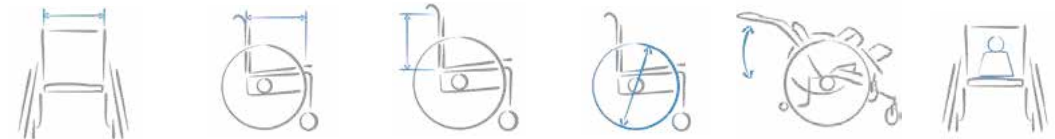

SORG TILTY VARIO kallistettava pyörätuoli – nuorille ja aikuisille

SORG Tilty Vario on erittäin pehmeästi liikkuva ja vaivattomasti käsiteltävä vakaa ja jäykkärunkoinen, kallistettava pyörätuoli 10 cm:n abduktiolla ja mm. avustajan käsijarruilla. Selkäosan kallistus 80° - 120°.

Kaikki säädöt kuten istuinleveys ja -korkeus, selkäosan korkeus, istuimen sijainti ja painopiste, jalkalaudan etäisyys jne. voidaan säätää käyttäjän tarpeiden mukaisesti ja varustaa pää-/niska-tuella, vartalotuilla ja vartalotukivöillä. Istuinleveydet 28-44 cm ja -syvydet 30-44 cm. Maksimikuormitus 100 kg.

Tilty Varion selkäosan kallistus
80° – 120°

Pidike abduktiokiilan
asennusta varten

Vartalo-/sivutuet, jotka voi kääntää taakse

Päätuet ja rinta-/
hartiatukivyöt

Korkeus- ja kulma-
säädetävät käsituet

Yhtenäinen jalkalauta

Tekniset tiedot

TILTY VARIO

28-44 cm (+2 cm)

30-44 cm (+4 cm)

30-50 cm (+5 cm)

22" ja 24"

-10° - +20°

100 kg