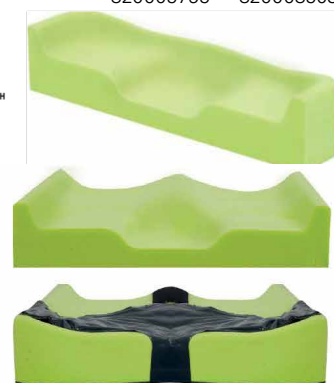

Shear Reduction

Uniikki design mahdollistaa pienen
lantion liikkeen ilman hankausta.