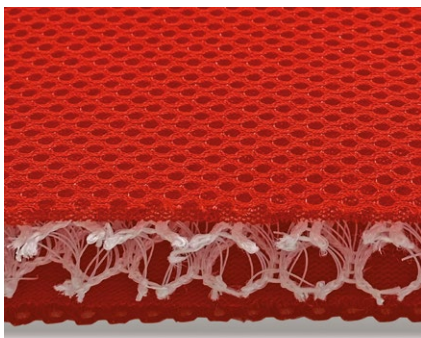

High performance

Huippuluokan verhoilumateriaalit

CLIP:ssä on erittäin hengittävä, mukava, kestävä, helposti puhdistettava ja nopeasti kuivuva irrotettava verhoilu.

Selkänojan ja istuimen keskiosassa päällyste on valmistettu erittäin innovatiivisesta ja hengittävästä materiaalista sekä sisältä että ulkoa.

Sisäkangas on kolmiulotteinen, kevyt ja varmistaa:

- korkea ilmankierto
- optimaalinen painon jakautuminen
- erinomainen mukavuus.

Päällyskangas on myös erittäin kulutusta kestävä ja palonkestävä standardien EN 1021-1:2014 ja EN 1021-2:2014 mukaisesti.