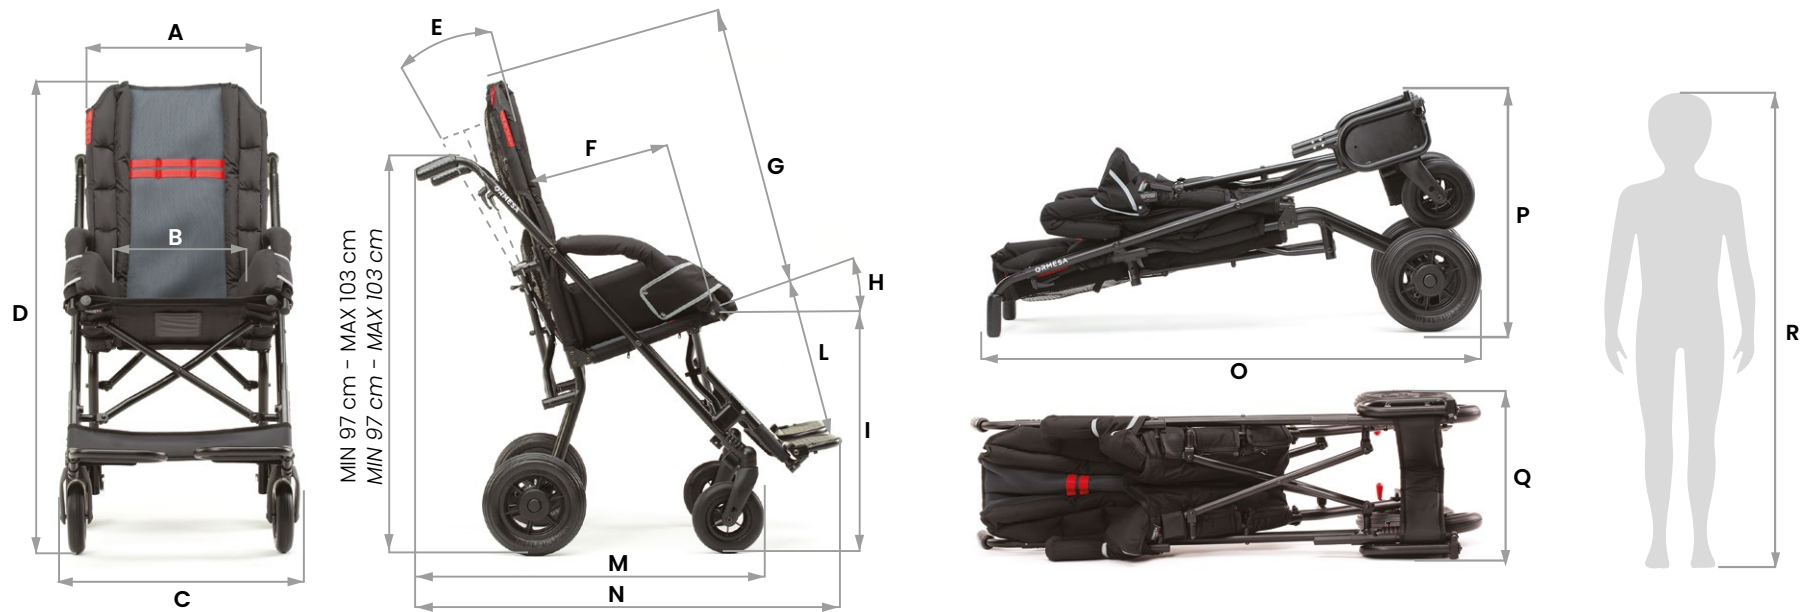

CLIP⁴

MIN 97 cm - MAX 103 cm
MIN 97 cm - MAX 103 cm

	A Selkäosan levyys	B Istuin- levyys	C Kokonais- leveys	D Kokonais- korkeus	E Selkäosan kulman- säätö	F Istuin- syvyys	G Selkäosan korkeus	H Istuin- kulma	I maasta stuinalustaan	L Säätökorkeus	M Kahvoista pyöriin	N Kokonais- pituus	O Kokoon- taittuna	P Kokoon- taittuna	Q Kokoon- taittuna	R Käyttäjän pituus	Kokonais Paino	Max kuormitus
4	45 cm 17,7 in	33* cm 12,9* in	57 cm 22,4 in	113 cm 44,4 in	0° - 10°	38 cm 14,9 in	71 cm 27,9 in	20°	59 cm 23,2 in	37 - 47 cm 14,5 - 18,5 in	89 cm 35 in	108 cm 42,5 in	117 cm 46 in	60 cm 23,6 in	37 cm 14,5 in	150 - 170 cm 59 - 66,9 in	13,9 kg 30,6 lb	76 kg 167,5 lb

*istuinlevyys on 45 cm (17,7 in) kun sivutuet irroitetaan