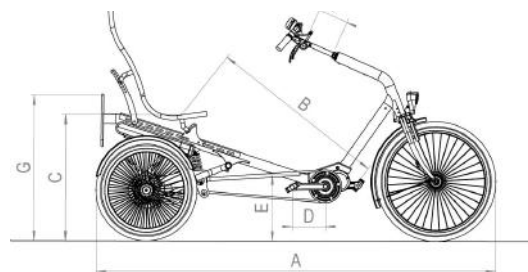

Takuu

Hukan takuu rungolle ja etuhaarukalle on normaalisti 5 vuotta. Mutta jos rekisteröit pyöräsi osoitteessa www.huka.nl/en/warranty, voit saada 10 vuoden takuun näille osille. Lisäksi sinulla on 2 vuoden takuu pyörän muille osille (pois lukien käytössä kuluvat osat).

Lisätietoja: www.huka.nl/en/warranty.

Vaihtoehtoiset osat

Cortes on edellä esitelty vakio-osilla, joista osan voi korvata ns. vaihtoehtoisilla osilla. Vaihdeavissa olevissa osissa on selkeä merkisymboli. Vaihtoehtoiset osat löytyvät hinnastosta.