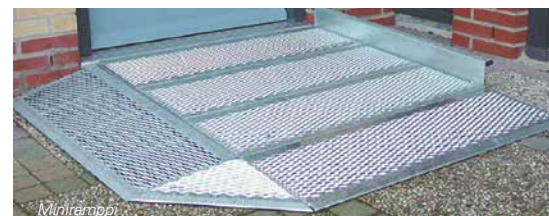

Kaiteet ja kaidetolpat ovat sähkösinkittyä ja lakattua terästä. Ulkotiloihin soveltuvat ramppielementit voi koota tarvittavan muotoiseksi ramppiratkaisuksi.

Kulkupinta on luistamaton ja turvallinen myös talvella. Elementit ovat erittäin kestäviä ja nopeita asentaa ja purkaa.

Asennus tehdään säätöjalkojen avulla ja/ tai ripustuskiinnityksenä.

Kaiteet saatavana tilauksesta kaikissa RAL-väreissä mattana tai kiiltävänä tai puulaudoituksella verhoiltuna. Kaitteissa 4 eri mallia. Vakiöväri kuumasinkitty harmaa.

Minirampit pieniin korkeeroihin

Nopeasti asennettavien ja edullisten miniramppien asennuskorkeus on **5–16 cm**. Kestävät moduulit ovat lämpösinkittyä terästä, metallinen tasoritiä (silmäkoko 43 x 17 mm) on turvallinen ja pinta liukumaton. Saatavana reunus, joka estää rampilta sivuun ajamisen. Yhdistäessä miniramppi EU-ramppiin saadaan kattavia sisäänkäyntiratkaisuja.

Mervi Jylli
Vuokraus, tarjoukset
045 7292 866
mervi.jylli@campmobility.fi

Puukaiteet

Miniramppi

Helposti asennettavat kumikyynnyskiilat oviaukkoihin: Vakio leveys 900 mm Syvyydet 60–300 mm Korkeudet 4–60 mm